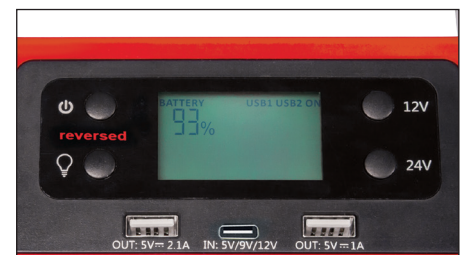

Το **NOMAD POWER PRO TRUCK** είναι ένα power pack με βάση το λίθιο και συνδυάζει 3 λειτουργίες:

- Ενισχυτής για οχήματα 12/24 V (μοτοσυκλέτα, τετράτροχο, αυτοκίνητο, SUV, φορτηγό <19 t).
- Αυτόνομη παροχή ηλεκτρικού ρεύματος για μικρές ηλεκτρονικές συσκευές.
- Λάμπα έκτακτης ανάγκης.

ΕΝΙΣΧΥΤΗΣ ΜΠΑΤΑΡΙΑΣ ΛΙΘΙΟΥ

Η μπαταρία λιθίου της δίνει εξαιρετική αναλογία ισχύος προς μέγεθος (ρεύμα εκκίνησης: 600 A). Ξεκινά οχήματα εξοπλισμένα με αποφορτισμένη μπαταρία 12 V (υγρό, gel, AGM, Start & Stop) σε λίγα δευτερόλεπτα. Βοηθά στην εκκίνηση οχημάτων εξοπλισμένων με μπαταρίες 24 V.

START	12 V / 24 V	12 V	12 V	12 V	12 V	12 V	12 V	12 V	12 V	12 V	12 V	12 V	12 V	12 V	12 V	12 V	12 V	12 V
12 V / 24 V	12 V																	
BENZINH & NTIZEA	24 V																	

ΕΝΑΡΞΗ ΑΣΦΑΛΕΙΑΣ

Το καλώδιο smart jump lead προστατεύει τόσο την μπαταρία όσο και τα ηλεκτρονικά οχήματα του οχήματος:

- Τεχνολογία κατά του σπινθήρα,
- Προστασία από βραχυκυκλώματα,
- Προστασία από την αναστροφή πολικότητας,
- Προστασία από υπερβολικά ρεύματα εκκίνησης,
- Προστασία από την αύξηση της θερμοκρασίας του ενισχυτή.

ΚΙΝΗΤΗ ΠΗΓΗ ΕΝΕΡΓΕΙΑΣ

Η πολύ ισχυρή χωρητικότητα αποθήκευσης (5,3 Ah) φέρνει άνεση και ηρεμία στην καθημερινή ανάγκη να παραμείνετε συνδεδεμένοι (τηλέφωνο, tablet, υπολογιστής).

Εξοπλισμένος με:

- **Θύρες USB 2 x 5 V (1 A / 2.1 A)** για φόρτιση smartphone, tablet, GPS κ.λπ.
- **1 θύρα εξόδου αναπτήρα 12 V - 10 A**, ιδανική για κατασκήνωση, για παροχή ηλεκτρικής συσκευής 12 V (ψυγείο, ανεμιστήρας κ.λπ.)

ΛΥΧΝΙΑ ΥΠΟΒΟΗΘΗΣΗΣ ΥΨΗΛΗΣ ΦΩΤΕΙΝΟΤΗΤΑΣ

Spot light με 3 λειτουργίες φωτισμού: κανονική, strobe, SOS.

ΟΘΟΝΗ LCD

Το Nomad Power PRO TRUCK είναι εξοπλισμένο με οθόνη LCD που δίνει ενδείξεις σχετικά με:

- η ισχύς της μπαταρίας,
- το % φόρτιση της εσωτερικής μπαταρίας,
- τη χρήση των διαφόρων εισόδων και εξόδων, φωτισμού.

ΟΘΟΝΗ LCD

Παρέχεται με αξεσουάρ: