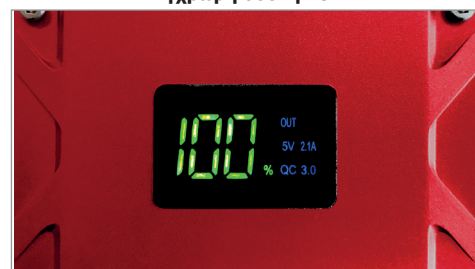

### ΟΘΟΝΗ LCD

Το NOMAD POWER 400 είναι εξοπλισμένο με οθόνη LCD που παρέχει πληροφορίες σχετικά με:

- το% της φόρτισης της εσωτερικής μπαταρίας,
- τις διαφορετικές θύρες εισόδου και εξόδου που χρησιμοποιούνται.

### ΕΝΑ ΕΞΥΠΝΟ ΠΡΟΪΟΝ

**Ελαφρύ (498 g) και συμπαγές**, θα βρει ιδανικά τη θέση του στο κουτί / στο δίσκο του αυτοκινήτου, καθώς και σε μια βαλίτσα.

Έγχρωμη οθόνη LCD

Παρέχεται με θήκη αξεσουάρ

Έξυπνο άλμα